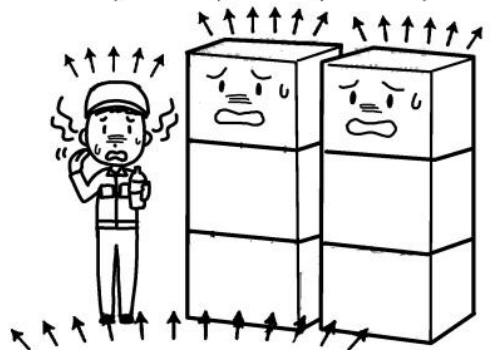

暖房費節減!

★冬期は
室内の放射熱をブロックして
室温低下を防止！

太陽の光(近赤外線)で屋根が暑くなる!!

はるクール

屋根からの放射熱(遠赤外線)を
はるクールで反射させる!!

暑くなった屋根から室内へ
放射熱(遠赤外線)が

放射熱で室温のほか、物や人も暑くなり
その放射熱でさらに室温が上がる。

放射熱(遠赤外線)が抑えられ
室内の温度の上昇が少ない!!

遮断熱施工の比較表	はるクール	遮熱塗装(断熱塗装)	その他工法(日陰施工・緑化等)
遮熱効果(春・夏・秋)	◎ 高い	◎	○
断熱効果(冬)	○ 室内の熱を保温	△ 屋外施工なので効果が薄い	△ 若干の効果
継続効果	◎ 変わらない	△ 汚れなどにより落ちる	◎ 変わらない
コスト	◎ 安い	△ 比較的高い	△～○ 工法により変わる
メンテナンス(ランニングコスト)	◎ メンテナンス不要	○ 汚れ・耐久性の確認	△～○ 工法により変わる
施工場所	◎ 屋根・壁	◎ 屋根・壁	△ 屋根
外観	◎ 変わらない	△ 選択できる色が少ない	○ 外観が変わる