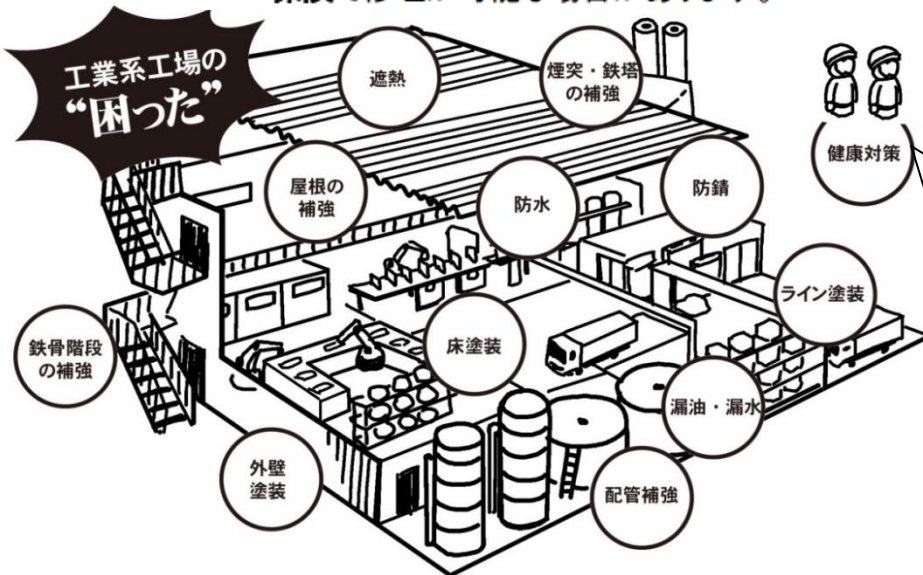

丸福産業 イチオシ情報

令和6年6月号 Vol.161

ちょっとした営繕の困ったをご相談下さい

今年も猛暑と予想されて、すでに線状降水帯が発生して道路の冠水などが報じられています。3A(安全・安心・安定)の基準に照らすと施設の各所に「予兆」があります。事前に「不安」を点検して未然に対策を打つと被害が小さくなります。また、意外に遮熱対策も忘れられているケースがあります。働く方の健康対策の一環として遮熱対策をお勧めします。また、何んなりと「こんな事で困っている」とご相談頂けるようにお願いします。 出野

今年も猛暑・線状降水帯の豪雨が予想されています

その“困った”を 未然に防止 しませんか？

意外に知られていないのですが、自然災害による雨樋やエアコン室外機が倒れやズレによる損傷等保険で修理が可能な場合があります。

- **事例① 床塗装**
  工程 下処理+クラック補修+塗装
- **事例② 屋根の補強**
  工程 高圧洗浄掃除+養生+下塗り+上塗り
- **事例③ 鉄骨階段の補強**
  工程 素地調整+錆穴補修(ガラスクロス)+下塗り+上塗り

予算面で困っていたが
補修・補強工事で
驚くほど改善できた
と喜ばれています！

「営繕工事」のご相談はお気軽に下記まで

「知恵の経営報告書2012」実践モデル企業

丸福産業は生産性向上・コストダウン・環境対策をご提案する「KES」取得商社です

丸福産業株式会社

URL: <http://www.e-marufuku.co.jp> info@e-marufuku.co.jp

この情報についてのお問合せは、
お気軽に、本社 (075)661-2171 まで

- ■本社 〒601-8026 京都府京都市南区東九条中札辻町38
  電話: (075)661-2171(代) Fax: (075)671-8075
- ■彦根 〒522-0034 滋賀県彦根市大橋町16番地
- ■栗東 〒520-3025 滋賀県栗東市中沢3丁目2番地4号
- ■URL: <http://www.e-marufuku.co.jp> info@e-marufuku.co.jp