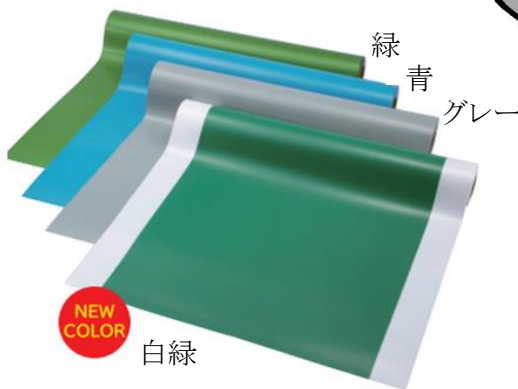

「4S」の手始めに通路から安全・安心を！

キレイに長持ちする歩行帯を短時間でつくる！

ビバ歩行帯フィルム

タカハラコーポレーション

塗装のこんな悩み

- ・傷がつき塗膜が摩耗してかすれる
- ・拭きあげても汚れがシミとなって残る
- ・薬品に弱く、溶けたり変色する
- ・頑固な汚れは清掃が大変
- ・作業時に臭いが発生する
- ・乾かす時間を含めると時間がかかる

ビバ歩行帯フィルムなら

- ・傷がつきにくく、ツヤが長持ち
- ・特殊コーティングにより汚れがシミになりづらい
- ・薬品に強く、溶けたり変色しない
- ・強い薬品を使用しても清掃が可能
- ・作業時に臭いが発生しない
- ・貼付けも簡単で、作業後すぐに歩行可能

品番	総厚 μm	総厚(剥離紙なし) μm	サイズ 幅x長さ	色
188NSM	337 \pm 5	299 \pm 5	1,000mmx30m	緑・青・グレー
188NSM	337 \pm 5	299 \pm 5	1,000mmx20m	白緑 NEW

動画による
貼付け方⇒

「ビバ歩行帯フィルム」のご相談は

「知恵の経営報告書2012」実践モデル企業

丸福産業は生産性向上・コストダウン・環境対策をご提案する「KES」取得商社です