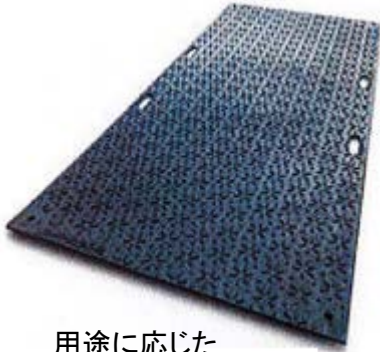

地面・床面のソリューションをご提案！

地面や床面のメンテナンスは意外に過ぎされやすい物です。また、対策としてはコンクリートなどで舗装する事が浮かびますが、その他にも各種の対策があります。弊社はこの面でもいろいろとご提案していますが、今回のジュライトは敷板＝鉄板という概念を打ち破る優れたものです。軽い上に、強度や耐久性に優れており、施工されたお客様からリピート注文を頂いています。他にも地面・床面のソリューションを揃えています。 出野

再生ポリエチレン樹脂製敷板“ジュライト”のご案内！

“地面の敷板・養生板の決定版！”

用途に応じた
ジュライトシリーズ

- ・降雨で地面が緩む箇所で
車両通行の安全性を確保
- ・重量車両が通過する工場内
の通路で安全性と耐久性
- ・鉄板よりも軽い樹脂製敷板で
女性の方でも容易に施工

ヘビーな用途から簡易養生まで手軽・安全施工！

- ・工場の床面の養生に使用！
- ・倉庫の床面保護
- ・資材置き場の保護