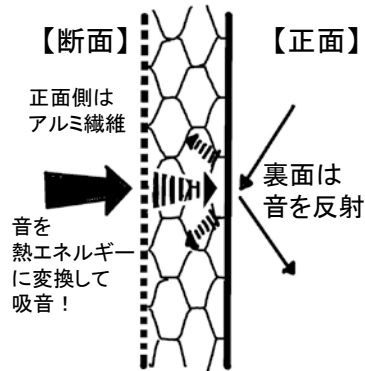

防音は近隣への環境配慮の一つ重要な対策！

工場から出る騒音は周辺環境への悪影響だけではなく、工場内で働く人の健康にダメージを与えることもあります。従来、工場の防音パネルは分厚いグラスウールを重い有孔ボードで挟む方法が一般的で、組立に専門業者が必要であり、移動するには解体が必要で再利用が困難でした。今回ご案内の物はアルミ素材を活用して重さが約1/2になり、加工も丸鋸でカットできるので自作も可能な製品です。ご自宅でも如何でしょうか。 出野

環境対策に吸音パネル！

吸音パネル “一人静タイプA”

人にも環境にも優しい

- ・工場の防音
 - ・音楽家のスタジオ防音
 - ・幼稚園の近隣への防音
- などに使われる優れ物！

アルミ繊維で
反射の少ないメッシュ構造

ハニカム構造のアルミ材に
発泡樹脂を充填して吸音

吸音のメカニズム

薄型軽量なので工期も大幅に短縮！