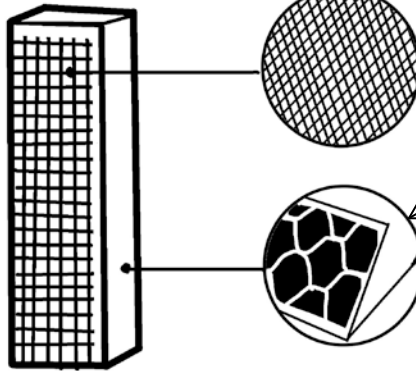

防音は近隣への環境配慮の一つ重要な対策！

工場から出る騒音は周辺環境への悪影響だけではなく、工場内で働く人の健康にダメージを与えることもあります。従来、工場の防音パネルは分厚いグラスウールを重い有孔ボードで挟む方法が一般的で、組立に専門業者が必要であり、移動するには解体が必要で再利用が困難でした。今回ご案内の物はアルミ素材を活用して重さが約1/2になり、加工も丸鋸でカットできるので自作も可能な製品です。ご自宅でも如何でしょうか。 出野

環境対策に吸音パネル！

吸音パネル “一人静タイプA”

人にも環境にも優しい

- ・工場の防音
 - ・音楽家のスタジオ防音
 - ・幼稚園の近隣への防音
- などに使われる優れ物！

アルミ繊維で
反射の少ないメッシュ構造

ハニカム構造のアルミ材に
発泡樹脂を充填して吸音

吸音のメカニズム

薄型軽量なので工期も大幅に短縮！