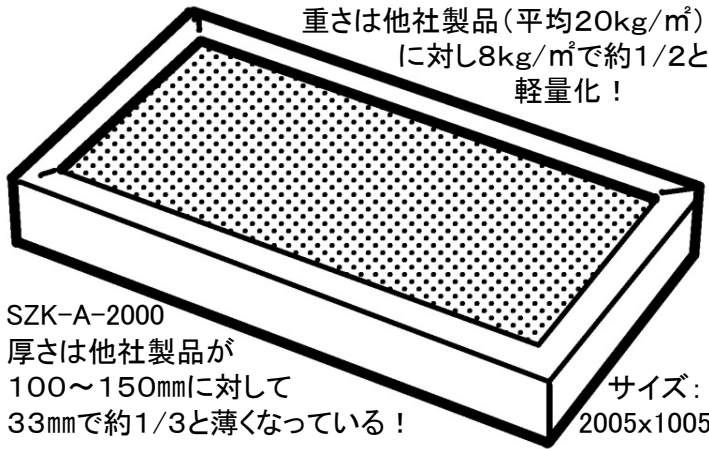

防音は近隣への環境配慮の一つ重要な対策！

工場から出る騒音は周辺環境への悪影響だけではなく、工場内で働く人の健康にダメージを与えることもあります。従来、工場の防音パネルは分厚いグラスウールを重い有孔ボードで挟む方法が一般的で、組立に専門業者が必要であり、移動するには解体が必要で再利用が困難でした。今回ご案内の物はアルミ素材を活用して重さが約1/2になり、加工も丸鋸でカットできるので自作も可能な製品です。ご自宅でも如何でしょうか。 出野

環境対策に吸音パネル！

吸音パネル “一人静タイプA”

人にも環境にも優しい

- ・工場の防音
 - ・音楽家のスタジオ防音
 - ・幼稚園の近隣への防音
- などに使われる優れ物！

アルミ繊維で
反射の少ないメッシュ構造

ハニカム構造のアルミ材に
発泡樹脂を充填して吸音

吸音のメカニズム

薄型軽量なので工期も大幅に短縮！