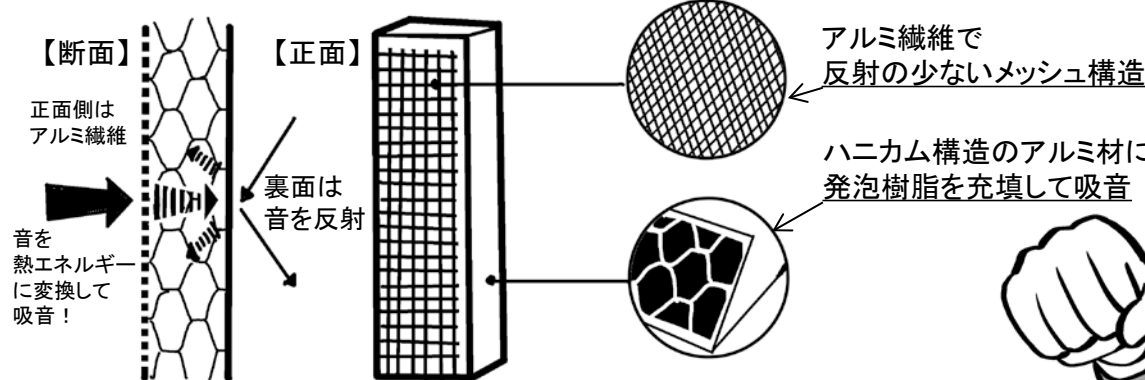

防音は近隣への環境配慮の一つ重要な対策！

工場から出る騒音は周辺環境への悪影響だけではなく、工場内で働く人の健康にダメージを与えることもあります。従来、工場の防音パネルは分厚いグラスウールを重い有孔ボードで挟む方法が一般的で、組立に専門業者が必要であり、移動するには解体が必要で再利用が困難でした。今回ご案内の物はアルミ素材を活用して重さが約1/2になり、加工も丸鋸でカットできるので自作も可能な製品です。ご自宅でも如何でしょうか。 出野

環境対策に吸音パネル！

吸音パネル “一人静タイプA”

重さは他社製品(平均20kg/m²)
に対し8kg/m²で約1/2と
軽量化！

SZK-A-2000

厚さは他社製品が
100~150mmに対して
33mmで約1/3と薄くなっている！

サイズ：
2005x1005x37

人にも環境にも優しい

- ・工場の防音
 - ・音楽家のスタジオ防音
 - ・幼稚園の近隣への防音
- などに使われる優れ物！