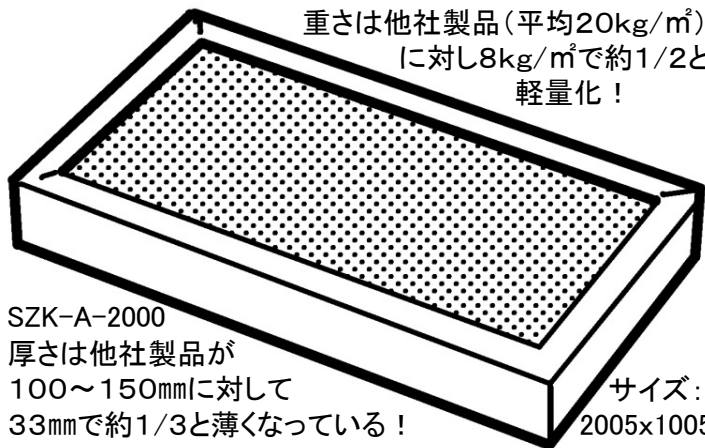

防音は近隣への環境配慮の一つ重要な対策！

工場から出る騒音は周辺環境への悪影響だけではなく、工場内で働く人の健康にダメージを与えることもあります。従来、工場の防音パネルは分厚いグラスウールを重い有孔ボードで挟む方法が一般的で、組立に専門業者が必要であり、移動するには解体が必要で再利用が困難でした。今回ご案内の物はアルミ素材を活用して重さが約1/2になり、加工も丸鋸でカットできるので自作も可能な製品です。ご自宅でも如何でしょうか。 出野

環境対策に吸音パネル！

吸音パネル “一人静タイプA”

重さは他社製品(平均20kg/m²)
に対し8kg/m²で約1/2と
軽量化！

SZK-A-2000

厚さは他社製品が
100~150mmに対して
33mmで約1/3と薄くなっている！

サイズ：
2005x1005x37

人にも環境にも優しい

- ・工場の防音
 - ・音楽家のスタジオ防音
 - ・幼稚園の近隣への防音
- などに使われる優れ物！