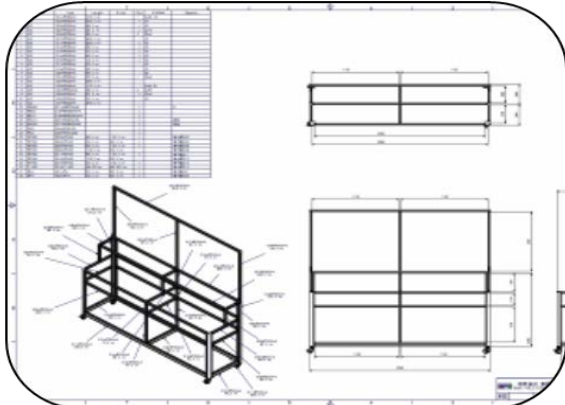

「アルミフレーム」x「パネル」一貫生産で納得のQCD！

お客様の手書き図面から

3D図面に展開し所要部品拾い出し

3D図面にて全体組付の確認

こんな製品を お望みなら お問合せ下さい！

3D図面を作成と同時に
所要部品を拾い出し
貴社がお望みの
品質・価格・納期
を何度でもご提案します！

「アルミフレーム」x「パネル」で

Q:品質アップ