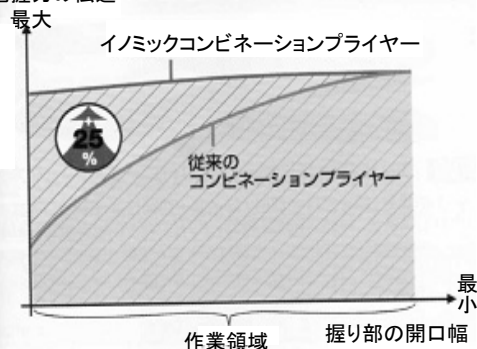

丸福産業 イチオシ情報

平成23年10月号 Vol.9

ビーハイノミックプライヤーのご紹介!

今月は「ビーハイノミックプライヤー」をご紹介します。手指の動きを人間工学で解析して23°の角度をつける事によって、自然な動きに対応して不健全な動きを防止して、しかも25%も締付力をアップしています。工具も進化して来たと実感すると共に材質も吟味されて「人にやさしい」を実感いたします。「百聞は一見に如かず」と言います。担当営業員にお申し付けをお待ちしています。よろしくお願ひします。 出野。

イノミック=技術革新(INNOVATION)+人間工学(ERGONOMIC)

ノガ・ジャパン(株)

ビーハイノミックプライヤー

イノミックプライヤーは23°傾けてあり、人間の自然な動きに適応します。作業時の不健全な手首の動作を防止します。(手根管症候群を防止)

手の把握力の伝達

プレイヤーの柄が平行に動くため、5本の指が同時に柄の開閉方向に動き、従来のプライヤーより25%締付力アップ。

コンビネーションプライヤー