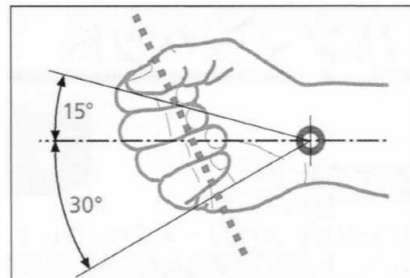

丸福産業 イチオシ情報

平成23年10月号 Vol.9

ビーハイノミックプライヤーのご紹介!

今月は「ビーハイノミックプライヤー」をご紹介します。手指の動きを人間工学で解析して23°の角度をつける事によって、自然な動きに対応して不健全な動きを防止して、しかも25%も締付力をアップしています。工具も進化して来たと実感すると共に材質も吟味されて「人にやさしい」を実感いたします。「百聞は一見に如かず」と言います。担当営業員にお申し付けをお待ちしています。よろしくお願ひします。 出野。

イノミック=技術革新(INNOVATION)+人間工学(ERGONOMIC)

ノガ・ジャパン(株)

ビーハイノミックプライヤー

イノミックプライヤーは23°傾けてあり、人間の自然な動きに適応します。作業時の不健全な手首の動作を防止します。(手根管症候群を防止)

手の把握力の伝達

プレイヤーの柄が平行に動くため、5本の指が同時に柄の開閉方向に動き、従来のプライヤーより25%締付力アップ。

コンビネーションプライヤー