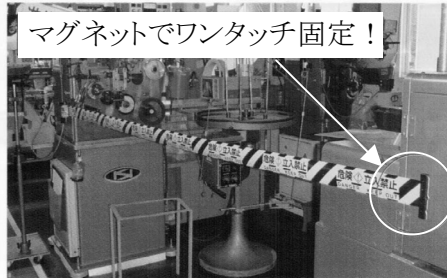

丸福産業 イチオシ情報

平成23年8月号 Vol.7

『バリアール』でエコしませんか？

今回は「バリアール」をご紹介します。従来、立入禁止を表示するにはいろいろな方法で工夫されてきましたが、この「バリアール」はマグネットを使用しているため、5mスパンまでワンタッチで素早く規制する事が可能になりました。巻き取りも自動なので、何回も繰り返して使用出来る環境にやさしい製品です。万が一、シートが破損しても交換用が用意されていますので、末永くご利用していただけます。 出野。

立入り禁止区域の仕切りに便利な自動巻きシートリール「バリアール」

中発販売(株)

【バリアール】の取り付け例 (マグネット)

【バリアール】の取り付け例 (その他)

本体をねじで固定 シート先端をカタビラで固定

樹脂や木材等に使用する場合
シート先端のフックを使用して巻きつける

連結して使用する場合、シート先端のフックを
他方の丸穴に入れて連結する

●特長

- ・マグネット付でワンタッチで金属部へ取付可能
- ・コンパクトで持ち運びに便利
- ・最大5mのロングストローク
- ・シート幅60mmで視認性に優れる
- ・テープに比べ繰り返し使えるのでゴミを削減!
- ・シート交換が可能!

●材質

- ・シート: 塩化ビニール
- ・ケースカバー: ABS樹脂
- ・ドラム: POM(ジュラコン)
- ・ブラケット: 鉄
- ・フック: ステンレス

●用途

- ・工場、施設、駐車場の立入り制限・区画分け