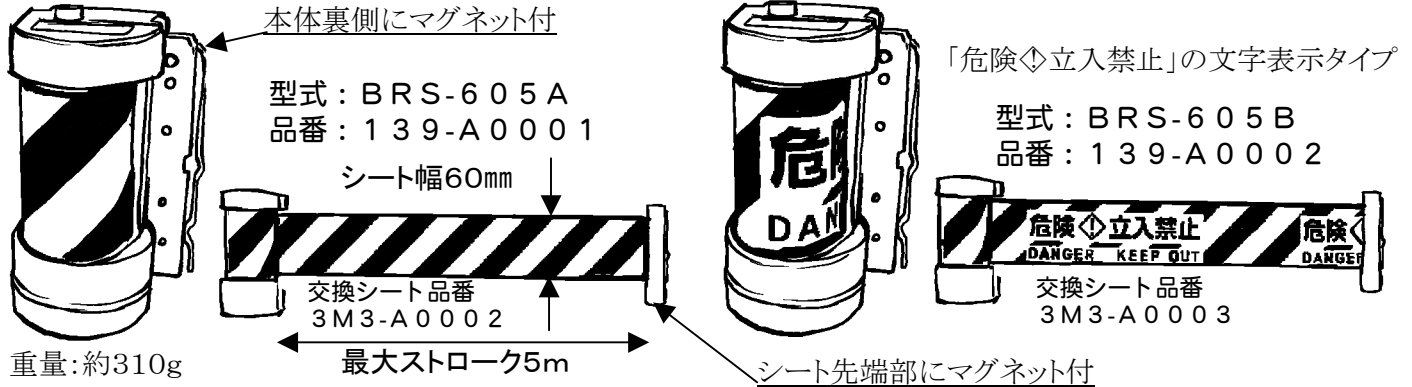

丸福産業 イチオシ情報

平成23年8月号 Vol.7

『バリアール』でエコしませんか？

今回は「バリアール」をご紹介します。従来、立入禁止を表示するにはいろいろな方法で工夫されてきましたが、この「バリアール」はマグネットを使用しているため、5mスパンまでワンタッチで素早く規制する事が可能になりました。巻き取りも自動なので、何回も繰り返して使用出来る環境にやさしい製品です。万が一、シートが破損しても交換用が用意されていますので、末永くご利用していただけます。 出野。

立入り禁止区域の仕切りに便利な自動巻きシートリール「バリアール」

中発販売(株)

【バリアール】の取り付け例 (マグネット)

【バリアール】の取り付け例 (その他)

本体をねじで固定 シート先端をカタビラで固定

樹脂や木材等に使用する場合
シート先端のフックを使用して巻きつける

連結して使用する場合、シート先端のフックを
他方の丸穴に入れて連結する

●特長

- ・マグネット付でワンタッチで金属部へ取付可能
- ・コンパクトで持ち運びに便利
- ・最大5mのロングストローク
- ・シート幅60mmで視認性に優れる
- ・テープに比べ繰り返し使えるのでゴミを削減!
- ・シート交換が可能!

●材質

- ・シート: 塩化ビニール
- ・ケースカバー: ABS樹脂
- ・ドラム: POM(ジュラコン)
- ・ブラケット: 鉄
- ・フック: ステンレス

●用途

- ・工場、施設、駐車場の立入り制限・区画分け