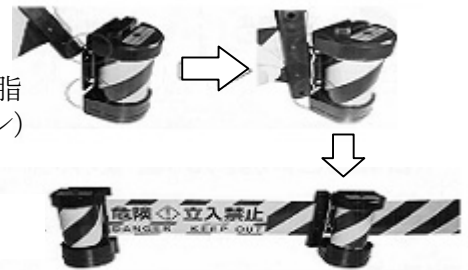

立入り禁止区域の仕切りに便利な自動巻きシートリール「バリアール」

中発販売(株)

【バリアール】の取り付け例 (マグネット)

【バリアール】の取り付け例 (その他)

本体をねじで固定 シート先端をカタビラで固定

樹脂や木材等に使用する場合
シート先端のフックを使用して巻きつける

連結して使用する場合、シート先端のフックを
他方の丸穴に入れて連結する

●特長

- ・マグネット付でワンタッチで金属部へ取付可能
- ・コンパクトで持ち運びに便利
- ・最大5mのロングストローク
- ・シート幅60mmで視認性に優れる
- ・テープに比べ繰り返し使えるのでゴミを削減!
- ・シート交換が可能!

●材質

- ・シート: 塩化ビニール
- ・ケースカバー: ABS樹脂
- ・ドラム: POM(ジュラコン)
- ・ブラケット: 鉄
- ・フック: ステンレス

●用途

- ・工場、施設、駐車場の立入り制限・区画分け