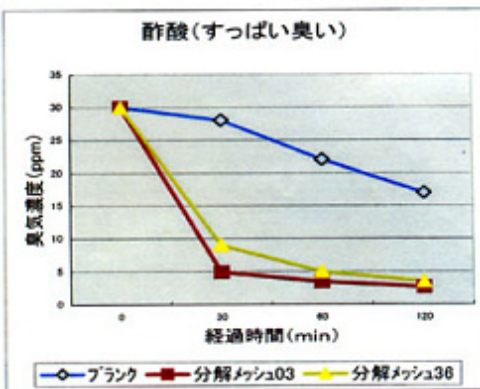

臭気分解メッシュ『さやか』の豆知識

消臭分解メッシュ『さやか』 販売元:クラレトレーディング

データが示す臭気分解パワー

【印刷工場の事例】

工場内の
空気の流れを分析して
効率的な場所に

印刷工場床面積の35%を天張りしたところ

トルエン: 28ppm ⇒ 0.05ppm に削減!

しかも、自社でカンタン施工できます!