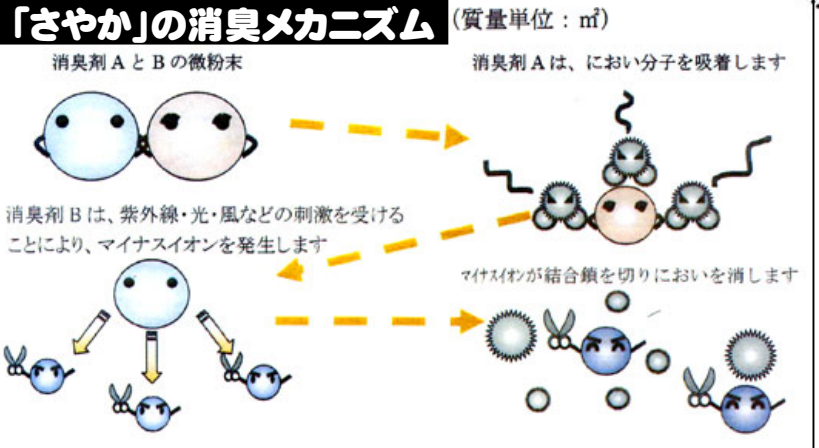

丸福産業 イチオン情報

平成23年3月号 Vol.2

工場内の臭気に困っておられませんか？

11日に起きた東北関東大震災で皆様のご関係は如何でしょうか？被害にあわれた方々に心よりお見舞い申し上げます。さて、これから気候がよくなると気になり始めるのが「臭気」です。臭気分解メッシュ『さやか』は工場内の空気の流れを分析して効果的な場所に天張りするだけです。臭気を分解する方式なので効力が長期間維持されます。新年度に向けて工場の空気環境を改善されることをお勧めいたします。 出野

臭気分解メッシュ『さやか』の豆知識

消臭分解メッシュ『さやか』 販売元:クラレトレーディング

データが示す臭気分解パワー

【印刷工場の事例】

工場内の
空気の流れを分析して
効率的な場所に

印刷工場床面積の35%を天張りしたところ

トルエン: 28ppm ⇒ 0.05ppm に削減!

しかも、自社でカンタン施工できます!