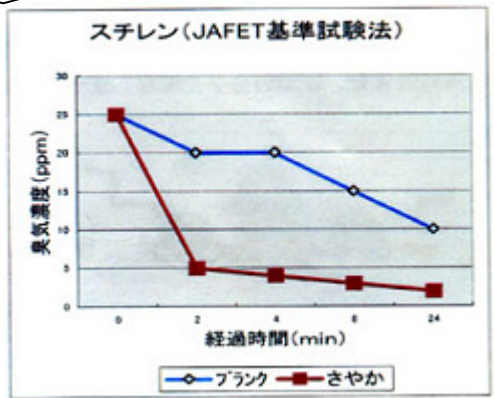

臭気分解メッシュ『さやか』の豆知識

消臭分解メッシュ『さやか』 販売元:クラレトレーディング

データが示す臭気分解パワー

【印刷工場の事例】

工場内の
空気の流れを分析して
効率的な場所に

印刷工場床面積の35%を天張りしたところ

トルエン: 28ppm ⇒ 0.05ppm に削減!

しかも、自社でカンタン施工できます!