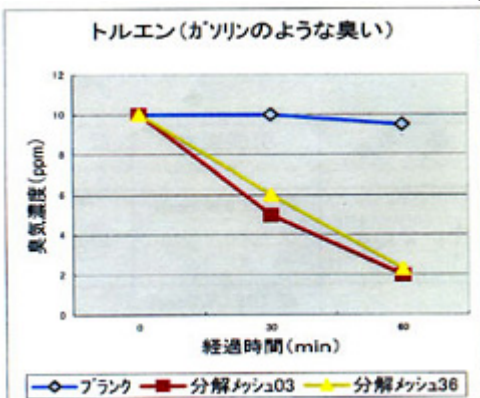

臭気分解メッシュ『さやか』の豆知識

消臭分解メッシュ『さやか』 販売元:クラレトレーディング

データが示す臭気分解パワー

【印刷工場の事例】

工場内の
空気の流れを分析して
効率的な場所に

印刷工場床面積の35%を天張りしたところ

トルエン: 28ppm ⇒ 0.05ppm に削減!

しかも、自社でカンタン施工できます!