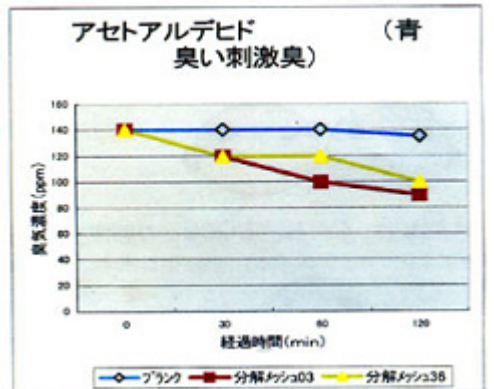

臭気分解メッシュ『さやか』の豆知識

消臭分解メッシュ『さやか』 販売元:クラレトレーディング

データが示す臭気分解パワー

【印刷工場の事例】

工場内の
空気の流れを分析して
効率的な場所に

印刷工場床面積の35%を天張りしたところ

トルエン: 28ppm ⇒ 0.05ppm に削減!

しかも、自社でカンタン施工できます!